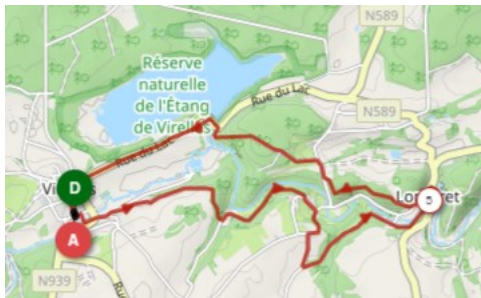

Découverte des CAMPS 2022

Information pour les parents

- ◆ Samedi 23 juillet
- ◆ 10 H
- ◆ Rue du marché 1, Virelles
- ◆ Balade
- ◆ Pic-nic (offert)
- ◆ Visite des camps
- ◆ Apéro sur le terrain

Un jour sur un Camp Scout c'est comment ?

Cette journée permet aux parents de découvrir les terrains louveteaux et scouts, de se rencontrer, de se revoir, et de passer un bon moment ensemble.

Nous rejoindre pour cette journée, ne vous donnera pas l'opportunité de rencontrer vos enfants.

Ballade à Virelles et Visite des camps

Une petite ballade entre campagne et rivière
<https://www.openrunner.com/route-details/12823252>

Vous aurez l'occasion de découvrir la région où évoluent vos enfants

Découverte des terrains de Meute et de Troupe

En route pour une visite des terrains de camps.....

Vos enfants vivent en pleine nature durant 15 jours, venez découvrir le temps d'une après midi leur maison temporaire. Profitez pour y déposer une petite gâterie et récupérer les surplus déjà bien sales.